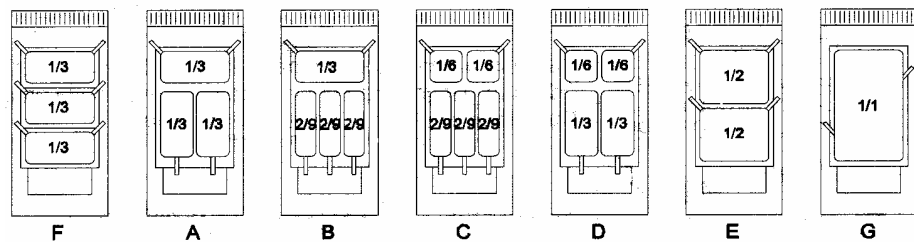

## 900 INNO LINE PASTACOOKERS

	Code	Omschrijving	Afm. in cm. BxDxH	kW/V	EUR
	<b>Gas</b>				
	92/04CPG	42 liter	40x90x90	16,5/gas	2.896,--
	94/04CPG	42+42 liter	80x90x90	2x16,5/gas	5.286,--
92/04CPG	<b>Elektrisch</b>				
	92/04CPE	42 liter	40x90x90	9/400	2.790,--
	94/04CPE	42+42 liter	80x90x90	9+9/400	4.661,--
94/04CPG	COP90/04	deksel voor één pan			53,--

### INZETMANDEN VOOR PASTACOOKERS:

Combinaties:	2592900	2592901	2592902	2592903	2592904	2592905	2519577
Prijs:	318,--	294,--	373,--	406,--	333,--	259,--	218,--

- GN 1/1 59 x 29 x 21,5 h
- GN 1/2 24 x 29 x 21,5 h
- GN 1/3 14,5 x 29 x 21,5 h
- GN 1/6 14,5 x 14,5 x 21,5 h
- GN 2/9 9,5 x 29 x 21,5 h